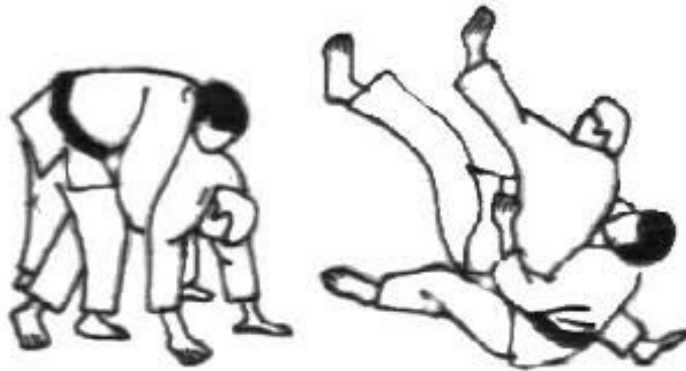

YOKO-GURUMA
ENROULEMENT DE CÔTÉ
PAR L'EXTÉRIEUR

Art'Gest ©

TANI-OTOSHI
CHUTE DANS LA VALLÉE

Art'Geest©

YOKO-OTOSHI
SUTEMI LATÉRAL

Art'Geest©

YOKO-TOMOE-NAGE
PROJECTION EN CERCLE DE CÔTÉ

Art'Geest©

YOKO-WAKARE
SÉPARATION DE CÔTÉ

Yoko-Gake

YOKO-GAKE
ACCROCHAGE LATÉRAL

KO-UCHI-MAKIKOMI
PETIT ENROULEMENT INTÉRIEUR

HARAI-MAKIKOMI
FAUCHAGE DE LA HANCHE EN ENROULANT

DAKI-WAKARE
ENLACER ET SÉPARER